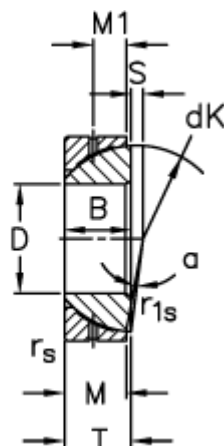

Varenummer: 03509085
Beskrivelse: Fluro Ledleje GE 85SX

Mål

A	= 130 0 -0,020	rs, r1s min	= 1.1
B	= 29	S	= 9.4
D	= 85 0 -0,020	Statisk belastning C0 (kN)	= 1422
dK	= 122	T	= 29 +0,25 -0,60
Dynamisk belastning C (kN)	= 284	Vægt	= 1610
Kipvinkel	= 2		
M	= 26.5		
M1	= 14.5		